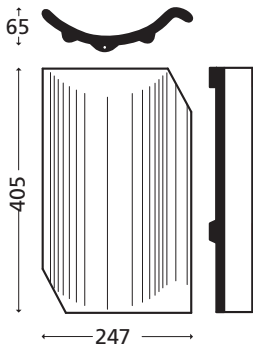

Höjslev Röd 1-kupig taktegel format Lille Dansk

RT 806 Röd Höjslev Lille Dansk 1-kupig ofalsat taktegel

Min. taklutning 20°.
Ska läggas med takpannekrok på
undertak.

Läktavstånd

Toleransen för läktavstånd är +/- 3 mm.
Måttet för läktavstånd är en rekomen-
dation och bör kontrolleras vid test-
läggningen.

Avslutningspanna

Längd, ca.	405 mm
Bredd	292 mm
Täckningsbredd	262 mm
Antal per pall	108 st

1-kupig ofalsat taktegel format Lille Dansk

Längd	405 mm
Bredd	247 mm
Täckningsbredd	220 mm
Läktavstånd	330 mm
Längd under upplagsklack	373 mm
Vikt, ca.	2,8 kg
Förbrukning per m ² , från	13,8 st
Antal per pall	252 st

Valm/rännaldspanna

For tillskäring av passbitar

Längd	405 mm
Bredd	467 mm
Täckningsbredd, ca.	440 mm

Nockpanna ofalsat

Längd, ca.	380 mm
Täckningslängd, ca.	330 mm
Bredd, utvändig, ca.	235-275 mm
Höjd, invändig, ca.	60 mm
St/lpm, ca.	3 st
Antal per pall	146 st

Avslutningspanna murkröna

Avslutning, vänster sida

<i>Längd</i>	414 mm
<i>Bredd</i>	345 mm
<i>Täckningsbredd</i>	315 mm